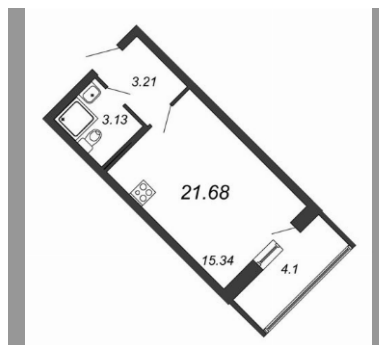

Продается квартира студия 21 м² в ЖК Полис на Комендантском, Санкт-Петербург и ЛО

Срок сдачи: 4 кв. 2019 - 4 кв. 2021 Класс жилья-комфорт Отделка-подчистовая Тип дома: кирпич, монолит
Прописка: Санкт-Петербург Цена студий-от 4.1 млн. р. Площадь от 21.15 м2 Срок сдачи IV кв. 2021 Этажи:
2—24 Отделка: подчистовая, подготовка, чистовая, с мебелью. Подобрать квартиру по цене от
застройщика можно в отделе новостроек UPGRADE.

4 100 000 ₹

ПАРАМЕТРЫ ОБЪЕКТА:

UID	FS-1631
тип	студия
площадь	21м²
этаж	10
вид	вид на дома
балкон	балкон
санузел	совмещенный
ремонт	без ремонта, отделка под ключ
возможности	ипотека, рассрочка

О ЖИЛОМ КОМПЛЕКСЕ (ДОМЕ):

район	Приморский
зданий	5
этажность	24
начало	2019
строительства	
год сдачи	2021

УДОБСТВА:

Удобства: детская площадка, консьерж,
игровая комната, парковка.